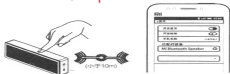

x|store
магазин электроники